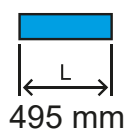

Cesto c/4 ruote

cod. 0207 cod. 0208

Caratteristiche:

Struttura in acciaio inox 304 AISI di diametro 25 mm, dotata di asta porta-rotolo e fermasacco, apertura a pedale, montata su due ruote posteriori fisse. Copranchio in acciaio inox 304 AISI.

Materiali utilizzati:

Tubo Ø22x1,5 mm in AISI 304

4 ruote girevoli

Peso massimo trasportabile di 200 kg

Disponibile da:

45, 75, 120 litri.

Dimensione ingombro:

LineaFlesh S.R.L.